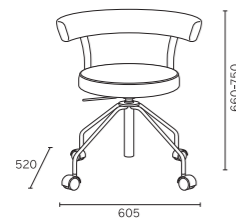

Price List > P.46

CHAIR

チェア

アームチェア

DD-C777

DD-C777 - BK / BL / RE
W635 × D525-583 × H1180-1250 (SH415-485)

オープン価格

アームレスト高さ調整：手を動かしやすい高さに肘かけを調整できます
ランバーサポート調整：背面のダイヤルを操作することで、腰にあたる部分の張りを調整できます
また上下にも可動して、腰の負担を軽減しサポートします。
ロック調整：背もたれがリクライニングし、4段階の角度で固定することができます
ヘッドレスト高さ調整：上下に可動し、お好みの高さに調整できます
ヘッドレスト角度調整：お好みの角度に調整できます
座面昇降：上下に可動し、お好みの高さに調整できます
座面前後スライド機能：前後に可動し、お好みの位置で調整できます

【張地】布(座面)&メッシュ(背部) 【脚部】5本脚ウレタン巻きキャスター

ラウンドアームチェア

DD-C380

DD-C380 - WH / BK
DD-C380 - BE / BR / WR / YE / GR ※受注生産
W605 × D520 × H660-750 (SH430-520)

¥74,580

¥74,580

張地：合成皮革(レザー調)
回転タイプ / ガス圧上下調整 / 4本脚ウレタン巻きキャスター

※ BE / BR / WR / YE / GR 色は受注生産です
(ご注文からお届けまで約3週間かかります。ご注文後のキャンセルは承れません)

オープン価格商品は希望小売価格を定めていません。販売店様へお問い合わせください。価格はすべて希望小売価格(税込)表示となります。

CHAIR

チェア

チェア

DD-C500

DD-C500 - BL / YE / BK
W480 × D560 × H870-960 (SH420-510)