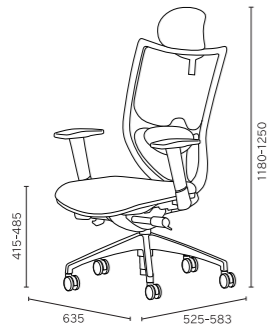

CHAIR

Round Arm Chair DD-C380

Price List > P.46

Chair DD-C500

Price List > P.47

Arm Chair DD-C501

Price List > P.47

Arm Chair DD-C777

Price List > P.46

CHAIR

チェア

アームチェア

DD-C777

DD-C777 - BK / BL / RE
W635 × D525-583 × H1180-1250 (SH415-485)

オープン価格

アームレスト高さ調整：手を動かしやすい高さに肘かけを調整できます
ランバーサポート調整：背面のダイヤルを操作することで、腰にあたる部分の張りを調整できます
また上下にも可動して、腰の負担を軽減しサポートします。
ロック調整：背もたれがリクライニングし、4段階の角度で固定することができます
ヘッドレスト高さ調整：上下に可動し、お好みの高さに調整できます
ヘッドレスト角度調整：お好みの角度に調整できます
座面昇降：上下に可動し、お好みの高さに調整できます
座面前後スライド機能：前後に可動し、お好みの位置で調整できます

【張地】布(座面)&メッシュ(背部) 【脚部】5本脚ウレタン巻きキャスター

ラウンドアームチェア

DD-C380

DD-C380 - WH / BK
DD-C380 - BE / BR / WR / YE / GR ※受注生産
W605 × D520 × H660-750 (SH430-520)

¥74,580

¥74,580

張地：合成皮革(レザー調)
回転タイプ / ガス圧上下調整 / 4本脚ウレタン巻きキャスター

※ BE / BR / WR / YE / GR 色は受注生産です
(ご注文からお届けまで約3週間かかります。ご注文後のキャンセルは承れません)

オープン価格商品は希望小売価格を定めていません。販売店様へお問い合わせください。価格はすべて希望小売価格(税込)表示となります。

CHAIR

チェア

チェア

DD-C500

DD-C500 - BL / YE / BK
W480 × D560 × H870-960 (SH420-510)