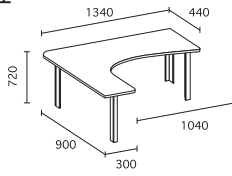

Holis

ホリス

L デスク 左

右

左 DD-LH130L - NW / DB ※受注生産 ¥83,270
W1340 × D900 × H720

右 DD-LH130R - NW / DB ※受注生産 ¥83,270
W1340 × D900 × H720

[甲板] オレフィン樹脂化粧板 - MDF [脚] 白 (W) : オレフィン樹脂化粧板 - MDF、黒 (B) : 塩ビ樹脂化粧板 - MDF

[その他] プリント化粧板 - パーティクルボード [耐荷重] 天板 40kg

※受注生産…ご注文からお届けまで約 4 週間かかります。ご注文後のキャンセルは承れません。

デスク サイズオーダー お好みのサイズにオーダーできます(単位: mm)

※()内は脚間寸法

W D	1200 (978)	1250 (1028)	1300 (1078)	1350 (1128)	1400 (1178)	1450 (1228)	1500 (1278)	1550 (1278)	1600 (1278)	1650 (1278)	1700 (1278)	1750 (1278)	1800 (1278)
450 (210)	¥74,360	¥101,310	¥101,310	¥101,310	¥101,310	¥101,310	¥80,740						
500 (260)	¥82,060	¥101,310	¥101,310	¥101,310	¥101,310	¥101,310	¥93,390						
600 (360)	¥83,050	¥101,310	¥101,310	¥101,310	¥101,310	¥101,310	¥96,800	¥102,960	¥102,960	¥102,960	¥102,960	¥102,960	¥102,960
650 (411)	※1	¥101,310	¥101,310	¥101,310	¥101,310	¥101,310	※2	¥102,960	¥102,960	¥102,960	¥102,960	¥102,960	¥102,960
700 (411)	¥101,310	¥107,690	¥107,690	¥107,690	¥107,690	¥107,690	¥102,960	¥113,630	¥113,630	¥113,630	¥113,630	¥113,630	¥113,630
750 (411)	¥101,310	¥107,690	¥107,690	¥107,690	¥107,690	¥107,690	¥102,960	¥113,630	¥113,630	¥113,630	¥113,630	¥113,630	¥113,630

※1 在庫サイズ (DD-H120E) ※2 在庫サイズ (DD-H150E) ※サイズオーダーはすべて、ご注文からお届けまで約 4 週間かかります。ご注文後のキャンセルは承れません。

※上記以外の特注対応をご希望の場合は、ご相談ください。

*脚間について

デスク幅 1200~1500mm

幅1200~1500mmまでは
幅に比例して脚間寸法(幅)
が変わります。

デスク幅 1500~1800mm

幅1500~1800mmまでは
脚間寸法(幅)は変わらず、
甲板寸法が変わります。

デスク奥行き 450~600mm

450mm の脚間寸法 210mm
500mm の脚間寸法 260mm
600mm の脚間寸法 360mm
になります。

デスク奥行き 650~750mm

脚間寸法(奥行き)は
変わらず、後ろ側の
甲板寸法が変わります。

デスク高さオーダー ※受注生産

脚カット H600 - H710

デスク価格 + ¥5,500

脚アップ H730 - H750