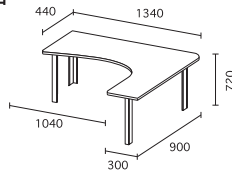

Holis

ホリス

L デスク 左

右

左 DD-LH130L - NW / DB ※受注生産 ¥83,270
W1340 × D900 × H720

右 DD-LH130R - NW / DB ※受注生産 ¥83,270
W1340 × D900 × H720

[甲板] オレフィン樹脂化粧板 - MDF [脚] 白 (W) : オレフィン樹脂化粧板 - MDF、黒 (B) : 塩ビ樹脂化粧板 - MDF

[その他] プリント化粧板 - パーティクルボード [耐荷重] 天板 40kg

※受注生産…ご注文からお届けまで約 4 週間かかります。ご注文後のキャンセルは承れません。

デスク サイズオーダー お好みのサイズにオーダーできます(単位: mm)

※()内は脚間寸法

W D	1200 (978)	1250 (1028)	1300 (1078)	1350 (1128)	1400 (1178)	1450 (1228)	1500 (1278)	1550 (1278)	1600 (1278)	1650 (1278)	1700 (1278)	1750 (1278)	1800 (1278)
450 (210)	¥74,360	¥101,310	¥101,310	¥101,310	¥101,310	¥101,310	¥80,740						
500 (260)	¥82,060	¥101,310	¥101,310	¥101,310	¥101,310	¥101,310	¥93,390						
600 (360)	¥83,050	¥101,310	¥101,310	¥101,310	¥101,310	¥101,310	¥96,800	¥102,960	¥102,960	¥102,960	¥102,960	¥102,960	¥102,960
650 (411)	※1	¥101,310	¥101,310	¥101,310	¥101,310	¥101,310	※2	¥102,960	¥102,960	¥102,960	¥102,960	¥102,960	¥102,960
700 (411)	¥101,310	¥107,690	¥107,690	¥107,690	¥107,690	¥107,690	¥102,960	¥113,630	¥113,630	¥113,630	¥113,630	¥113,630	¥113,630
750 (411)	¥101,310	¥107,690	¥107,690	¥107,690	¥107,690	¥107,690	¥102,960	¥113,630	¥113,630	¥113,630	¥113,630	¥113,630	¥113,630

※1 在庫サイズ (DD-H120E) ※2 在庫サイズ (DD-H150E) ※サイズオーダーはすべて、ご注文からお届けまで約 4 週間かかります。ご注文後のキャンセルは承れません。

※上記以外の特注対応をご希望の場合は、ご相談ください。

*脚間について

デスク幅 1200~1500mm

幅1200~1500mmまでは
幅に比例して脚間寸法(幅)
が変わります。

デスク幅 1500~1800mm

幅1500~1800mmまでは
脚間寸法(幅)は変わらず、
甲板寸法が変わります。

デスク奥行き 450~600mm

450mm の脚間寸法 210mm
500mm の脚間寸法 260mm
600mm の脚間寸法 360mm
になります。

デスク奥行き 650~750mm

脚間寸法(奥行き)は
変わらず、後ろ側の
甲板寸法が変わります。

デスク高さオーダー ※受注生産

脚カット H600 - H710

デスク価格 + ¥5,500

脚アップ H730 - H750