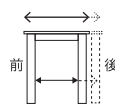

※受注生産…ご注文からお届けまで約 4 週間かかります。ご注文後のキャンセルは承れません。

デスク サイズオーダー お好みのサイズにオーダーできます(単位: mm)

※()内は脚間寸法

W D	1200 (978)	1250 (1028)	1300 (1078)	1350 (1128)	1400 (1178)	1450 (1228)	1500 (1278)	1550 (1278)	1600 (1278)	1650 (1278)	1700 (1278)	1750 (1278)	1800 (1278)
450 (210)	¥74,360	¥101,310	¥101,310	¥101,310	¥101,310	¥101,310	¥80,740						
500 (260)	¥82,060	¥101,310	¥101,310	¥101,310	¥101,310	¥101,310	¥93,390						
600 (360)	¥83,050	¥101,310	¥101,310	¥101,310	¥101,310	¥101,310	¥96,800	¥102,960	¥102,960	¥102,960	¥102,960	¥102,960	¥102,960
650 (411)	※1	¥101,310	¥101,310	¥101,310	¥101,310	¥101,310	※2	¥102,960	¥102,960	¥102,960	¥102,960	¥102,960	¥102,960
700 (411)	¥101,310	¥107,690	¥107,690	¥107,690	¥107,690	¥107,690	¥102,960	¥113,630	¥113,630	¥113,630	¥113,630	¥113,630	¥113,630
750 (411)	¥101,310	¥107,690	¥107,690	¥107,690	¥107,690	¥107,690	¥102,960	¥113,630	¥113,630	¥113,630	¥113,630	¥113,630	¥113,630

※1 在庫サイズ (DD-H120E) ※2 在庫サイズ (DD-H150E) ※サイズオーダーはすべて、ご注文からお届けまで約 4 週間かかります。ご注文後のキャンセルは承れません。

※上記以外の特注対応をご希望の場合は、ご相談ください。

*脚間について

デスク幅 1200~1500mm

幅1200~1500mmまでは
幅に比例して脚間寸法(幅)
が変わります。

デスク幅 1500~1800mm

幅1500~1800mmまでは
脚間寸法(幅)は変わらず、
甲板寸法が変わります。

デスク奥行き 450~600mm

450mm の脚間寸法 210mm
500mm の脚間寸法 260mm
600mm の脚間寸法 360mm
になります。

デスク奥行き 650~750mm

脚間寸法(奥行き)は
変わらず、後ろ側の
甲板寸法が変わります。

デスク高さオーダー ※受注生産

脚カット H600 - H710

デスク価格 + ¥5,500

脚アップ H730 - H750