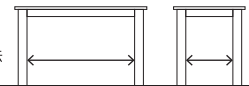

Holis

ホリス

L デスク 左

右

左 DD-LH130L - NW / DB ※受注生産 ¥83,270
W1340 × D900 × H720

右 DD-LH130R - NW / DB ※受注生産 ¥83,270
W1340 × D900 × H720

[甲板] オレフィン樹脂化粧板 - MDF [脚] 白 (W) : オレフィン樹脂化粧板 - MDF、黒 (B) : 塩ビ樹脂化粧板 - MDF

[その他] プリント化粧板 - パーティクルボード [耐荷重] 天板 40kg

※受注生産…ご注文からお届けまで約 4 週間かかります。ご注文後のキャンセルは承れません。

デスク サイズオーダー お好みのサイズにオーダーできます(単位: mm)

※()内は脚間寸法

W D	1200 (978)	1250 (1028)	1300 (1078)	1350 (1128)	1400 (1178)	1450 (1228)	1500 (1278)	1550 (1278)	1600 (1278)	1650 (1278)	1700 (1278)	1750 (1278)	1800 (1278)
450 (210)	¥74,360	¥101,310	¥101,310	¥101,310	¥101,310	¥101,310	¥80,740						
500 (260)	¥82,060	¥101,310	¥101,310	¥101,310	¥101,310	¥101,310	¥93,390						
600 (360)	¥83,050	¥101,310	¥101,310	¥101,310	¥101,310	¥101,310	¥96,800	¥102,960	¥102,960	¥102,960	¥102,960	¥102,960	¥102,960
650 (411)	※1	¥101,310	¥101,310	¥101,310	¥101,310	¥101,310	※2	¥102,960	¥102,960	¥102,960	¥102,960	¥102,960	¥102,960
700 (411)	¥101,310	¥107,690	¥107,690	¥107,690	¥107,690	¥107,690	¥102,960	¥113,630	¥113,630	¥113,630	¥113,630	¥113,630	¥113,630
750 (411)	¥101,310	¥107,690	¥107,690	¥107,690	¥107,690	¥107,690	¥102,960	¥113,630	¥113,630	¥113,630	¥113,630	¥113,630	¥113,630

※1 在庫サイズ (DD-H120E) ※2 在庫サイズ (DD-H150E) ※サイズオーダーはすべて、ご注文からお届けまで約 4 週間かかります。ご注文後のキャンセルは承れません。

※上記以外の特注対応をご希望の場合は、ご相談ください。

*脚間について

デスク幅 1200~1500mm

幅1200~1500mmまでは
幅に比例して脚間寸法(幅)
が変わります。

デスク幅 1500~1800mm

幅1500~1800mmまでは
脚間寸法(幅)は変わらず、
甲板寸法が変わります。

デスク奥行き 450~600mm

450mm の脚間寸法 210mm
500mm の脚間寸法 260mm
600mm の脚間寸法 360mm
になります。

デスク奥行き 650~750mm

脚間寸法(奥行き)は
変わらず、後ろ側の
甲板寸法が変わります。

デスク高さオーダー ※受注生産

脚カット H600 - H710

デスク価格 + ¥5,500

脚アップ H730 - H750