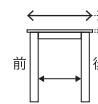

※受注生産…ご注文からお届けまで約 4 週間かかります。ご注文後のキャンセルは承れません。

デスク サイズオーダー お好みのサイズにオーダーできます(単位: mm)

※()内は脚間寸法

W D	1200 (978)	1250 (1028)	1300 (1078)	1350 (1128)	1400 (1178)	1450 (1228)	1500 (1278)	1550 (1278)	1600 (1278)	1650 (1278)	1700 (1278)	1750 (1278)	1800 (1278)
450 (210)	¥74,360	¥101,310	¥101,310	¥101,310	¥101,310	¥101,310	¥80,740						
500 (260)	¥82,060	¥101,310	¥101,310	¥101,310	¥101,310	¥101,310	¥93,390						
600 (360)	¥83,050	¥101,310	¥101,310	¥101,310	¥101,310	¥101,310	¥96,800	¥102,960	¥102,960	¥102,960	¥102,960	¥102,960	¥102,960
650 (411)	※1	¥101,310	¥101,310	¥101,310	¥101,310	¥101,310	※2	¥102,960	¥102,960	¥102,960	¥102,960	¥102,960	¥102,960
700 (411)	¥101,310	¥107,690	¥107,690	¥107,690	¥107,690	¥107,690	¥102,960	¥113,630	¥113,630	¥113,630	¥113,630	¥113,630	¥113,630
750 (411)	¥101,310	¥107,690	¥107,690	¥107,690	¥107,690	¥107,690	¥102,960	¥113,630	¥113,630	¥113,630	¥113,630	¥113,630	¥113,630

※1 在庫サイズ (DD-H120E) ※2 在庫サイズ (DD-H150E) ※サイズオーダーはすべて、ご注文からお届けまで約 4 週間かかります。ご注文後のキャンセルは承れません。

※上記以外の特注対応をご希望の場合は、ご相談ください。

*脚間について

デスク幅 1200~1500mm

幅1200~1500mmまでは
幅に比例して脚間寸法(幅)
が変わります。

デスク幅 1500~1800mm

幅1500~1800mmまでは
脚間寸法(幅)は変わらず、
甲板寸法が変わります。

デスク奥行き 450~600mm

450mm の脚間寸法 210mm
500mm の脚間寸法 260mm
600mm の脚間寸法 360mm
になります。

デスク奥行き 650~750mm

脚間寸法(奥行き)は
変わらず、後ろ側の
甲板寸法が変わります。

デスク高さオーダー ※受注生産

脚カット H600 - H710

デスク価格 + ¥5,500

脚アップ H730 - H750