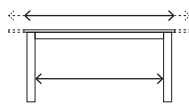

※受注生産…ご注文からお届けまで約 4 週間かかります。ご注文後のキャンセルは承れません。

デスク サイズオーダー お好みのサイズにオーダーできます(単位: mm)

※()内は脚間寸法

W D	1200 (978)	1250 (1028)	1300 (1078)	1350 (1128)	1400 (1178)	1450 (1228)	1500 (1278)	1550 (1278)	1600 (1278)	1650 (1278)	1700 (1278)	1750 (1278)	1800 (1278)
450 (210)	¥74,360	¥101,310	¥101,310	¥101,310	¥101,310	¥101,310	¥80,740						
500 (260)	¥82,060	¥101,310	¥101,310	¥101,310	¥101,310	¥101,310	¥93,390						
600 (360)	¥83,050	¥101,310	¥101,310	¥101,310	¥101,310	¥101,310	¥96,800	¥102,960	¥102,960	¥102,960	¥102,960	¥102,960	¥102,960
650 (411)	※1	¥101,310	¥101,310	¥101,310	¥101,310	¥101,310	※2	¥102,960	¥102,960	¥102,960	¥102,960	¥102,960	¥102,960
700 (411)	¥101,310	¥107,690	¥107,690	¥107,690	¥107,690	¥107,690	¥102,960	¥113,630	¥113,630	¥113,630	¥113,630	¥113,630	¥113,630
750 (411)	¥101,310	¥107,690	¥107,690	¥107,690	¥107,690	¥107,690	¥102,960	¥113,630	¥113,630	¥113,630	¥113,630	¥113,630	¥113,630

※1 在庫サイズ (DD-H120E) ※2 在庫サイズ (DD-H150E) ※サイズオーダーはすべて、ご注文からお届けまで約 4 週間かかります。ご注文後のキャンセルは承れません。

※上記以外の特注対応をご希望の場合は、ご相談ください。

*脚間について

デスク幅 1200~1500mm

幅1200~1500mmまでは
幅に比例して脚間寸法(幅)
が変わります。

デスク幅 1500~1800mm

幅1500~1800mmまでは
脚間寸法(幅)は変わらず、
甲板寸法が変わります。

デスク奥行き 450~600mm

450mm の脚間寸法 210mm
500mm の脚間寸法 260mm
600mm の脚間寸法 360mm
になります。

デスク奥行き 650~750mm

脚間寸法(奥行き)は
変わらず、後ろ側の
甲板寸法が変わります。

デスク高さオーダー ※受注生産

脚カット H600 - H710

デスク価格 + ¥5,500

脚アップ H730 - H750