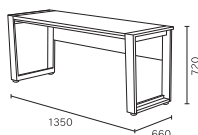

TERRITORY DW

テリトリー

コアデスク

W1200

DD-2200 - DW
W1200 × D660 × H720
幕板下寸法 W393 / 脚間寸法 W1020

¥106,700

W1350

DD-2350 - DW
W1350 × D660 × H720
幕板下寸法 W393 / 脚間寸法 W1170

¥113,410

[甲板] オレフィン樹脂化粧板(ウレタン塗装) - MDF [脚部] ウレタン塗装 - 無垢材, アジャスターフット付 [幕板] プリント化粧板, パーティクルボード
[耐荷重] 甲板 40kg

ムーブユニット

ムーブユニット

DD-F342 - DW
W420 × D530 × H600

¥61,160

[天板・引出前板] オレフィン樹脂化粧板 - MDF [ハンドル] アルミ製 [その他] プリント化粧板 - パーティクルボード [脚部] 固定脚×2(前脚), キャスター×3
[耐荷重] 天板 20kg, 引出 20kg/1杯

[引出内寸法] 1段目 W332 × D392 × H55(74), 2段目 W332 × D392 × H55(92), 3段目 W332 × D425 × H165(266) ※()内は有効内寸法

※引出1段目: 鍵・専用ペントレー付 ※引出3段目: ファイリングストッパー付, フルスライドラール