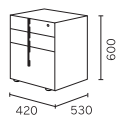

TERRITORY DW

テリトリー

コアデスク

W1200

DD-2200 - DW
W1200 × D660 × H720
幕板下寸法 W393 / 脚間寸法 W1020

¥106,700

W1350

DD-2350 - DW
W1350 × D660 × H720
幕板下寸法 W393 / 脚間寸法 W1170

¥113,410

[甲板] オレフィン樹脂化粧板(ウレタン塗装) - MDF [脚部] ウレタン塗装 - 無垢材, アジャスターフット付 [幕板] プリント化粧板, パーティクルボード
[耐荷重] 甲板 40kg

ムーブユニット

ムーブユニット

DD-F342 - DW
W420 × D530 × H600

¥61,160

[天板・引出前板] オレフィン樹脂化粧板 - MDF [ハンドル] アルミ製 [その他] プリント化粧板 - パーティクルボード [脚部] 固定脚×2(前脚), キャスター×3
[耐荷重] 天板 20kg, 引出 20kg/1杯

[引出内寸法] 1段目 W332 × D392 × H55(74), 2段目 W332 × D392 × H55(92), 3段目 W332 × D425 × H165(266) ※()内は有効内寸法

※引出1段目: 鍵・専用ペントレー付 ※引出3段目: ファイリングストッパー付, フルスライドラール