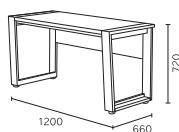

TERRITORY DW

テリトリー

コアデスク

W1200

DD-2200 - DW
W1200 × D660 × H720
幕板下寸法 W393 / 脚間寸法 W1020

¥106,700

W1350

DD-2350 - DW
W1350 × D660 × H720
幕板下寸法 W393 / 脚間寸法 W1170

¥113,410

[甲板] オレフィン樹脂化粧板(ウレタン塗装) - MDF [脚部] ウレタン塗装 - 無垢材, アジャスターフット付 [幕板] プリント化粧板, パーティクルボード
[耐荷重] 甲板 40kg

ムーブユニット

ムーブユニット

DD-F342 - DW
W420 × D530 × H600

¥61,160

[天板・引出前板] オレフィン樹脂化粧板 - MDF [ハンドル] アルミ製 [その他] プリント化粧板 - パーティクルボード [脚部] 固定脚×2(前脚), キャスター×3
[耐荷重] 天板 20kg, 引出 20kg/1杯

[引出内寸法] 1段目 W332 × D392 × H55(74), 2段目 W332 × D392 × H55(92), 3段目 W332 × D425 × H165(266) ※()内は有効内寸法

※引出1段目: 鍵・専用ペントレー付 ※引出3段目: ファイリングストッパー付, フルスライドラール