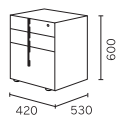

TERRITORY DW

テリトリー

コアデスク

W1200

DD-2200 - DW
W1200 × D660 × H720
幕板下寸法 W393 / 脚間寸法 W1020

¥106,700

W1350

DD-2350 - DW
W1350 × D660 × H720
幕板下寸法 W393 / 脚間寸法 W1170

¥113,410

[甲板] オレフィン樹脂化粧板(ウレタン塗装) - MDF [脚部] ウレタン塗装 - 無垢材, アジャスターフット付 [幕板] プリント化粧板, パーティクルボード
[耐荷重] 甲板 40kg

ムーブユニット

ムーブユニット

DD-F342 - DW
W420 × D530 × H600

¥61,160

[天板・引出前板] オレフィン樹脂化粧板 - MDF [ハンドル] アルミ製 [その他] プリント化粧板 - パーティクルボード [脚部] 固定脚×2(前脚), キャスター×3
[耐荷重] 天板 20kg, 引出 20kg/1杯

[引出内寸法] 1段目 W332 × D392 × H55(74), 2段目 W332 × D392 × H55(92), 3段目 W332 × D425 × H165(266) ※()内は有効内寸法

※引出1段目: 鍵・専用ペントレー付 ※引出3段目: ファイリングストッパー付, フルスライドレール