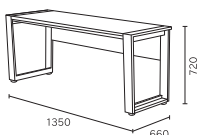

TERRITORY DW

テリトリー

コアデスク

W1200

DD-2200 - DW
W1200 × D660 × H720
幕板下寸法 W393 / 脚間寸法 W1020

¥106,700

W1350

DD-2350 - DW
W1350 × D660 × H720
幕板下寸法 W393 / 脚間寸法 W1170

¥113,410

[甲板] オレフィン樹脂化粧板(ウレタン塗装) - MDF [脚部] ウレタン塗装 - 無垢材, アジャスターフット付 [幕板] プリント化粧板, パーティクルボード
[耐荷重] 甲板 40kg

ムーブユニット

ムーブユニット

DD-F342 - DW
W420 × D530 × H600

¥61,160

[天板・引出前板] オレフィン樹脂化粧板 - MDF [ハンドル] アルミ製 [その他] プリント化粧板 - パーティクルボード [脚部] 固定脚×2(前脚), キャスター×3
[耐荷重] 天板 20kg, 引出 20kg/1杯

[引出内寸法] 1段目 W332 × D392 × H55(74), 2段目 W332 × D392 × H55(92), 3段目 W332 × D425 × H165(266) ※()内は有効内寸法

※引出1段目: 鍵・専用ペントレー付 ※引出3段目: ファイリングストッパー付, フルスライドレール