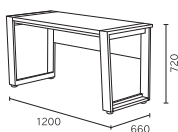

TERRITORY DW

テリトリー

コアデスク

W1200

DD-2200 - DW
W1200 × D660 × H720
幕板下寸法 W393 / 脚間寸法 W1020

¥106,700

W1350

DD-2350 - DW
W1350 × D660 × H720
幕板下寸法 W393 / 脚間寸法 W1170

¥113,410

[甲板] オレフィン樹脂化粧板(ウレタン塗装) - MDF [脚部] ウレタン塗装 - 無垢材, アジャスターフット付 [幕板] プリント化粧板, パーティクルボード
[耐荷重] 甲板 40kg

ムーブユニット

ムーブユニット

DD-F342 - DW
W420 × D530 × H600

¥61,160

[天板・引出前板] オレフィン樹脂化粧板 - MDF [ハンドル] アルミ製 [その他] プリント化粧板 - パーティクルボード [脚部] 固定脚×2(前脚), キャスター×3
[耐荷重] 天板 20kg, 引出 20kg/1杯

[引出内寸法] 1段目 W332 × D392 × H55(74), 2段目 W332 × D392 × H55(92), 3段目 W332 × D425 × H165(266) ※()内は有効内寸法

※引出1段目: 鍵・専用ペントレー付 ※引出3段目: ファイリングストッパー付, フルスライドレール