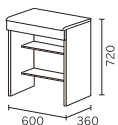

[甲板] オレフィン樹脂化粧板(ソフトベントタッチ塗装) - MDF [側板] プリント化粧板 - MDF フラッシュ [幕板] プリント化粧板 - パーティクルボード [耐荷重] 甲板 40kg

コーナードesk ※受注生産

DD-128- WN / NL / MR / DA	¥72,600
W1216 × D800 × H720 可動棚板1枚 / フック1ヶ 天板下収納部は左右組み替え可能	

[甲板] オレフィン樹脂化粧板(ソフトベントタッチ塗装) - MDF [本体] プリント化粧板 - パーティクルボード [耐荷重] 甲板 40kg / 棚板 20kg
※受注生産… ご注文からお届けまで約3週間かかります。ご注文後のキャンセルは承れません。

コーナーサイドデスク ※受注生産

DD-S428- WN / NL / MR / DA	¥46,860
W600 × D360 × H720 引出1杯 / 可動棚板1枚 / アジャスターフット	

[甲板] オレフィン樹脂化粧板(ソフトベントタッチ塗装) - MDF [本体] プリント化粧板 - パーティクルボード
[耐荷重] 甲板 40kg 引出 10kg 棚板 20kg [引出内寸法] W512×D237×H55(67) ()は有効内寸法
※受注生産… ご注文からお届けまで約3週間かかります。ご注文後のキャンセルは承れません。