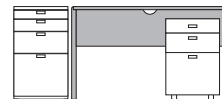

WORKSTUDIO

ワークスタジオ

ネットワークデスク

D700	W1200		DD-123- WN / NL / MR / DA W1200 × D700 × H720 脚間寸法 W1130 AC 4口コンセント付(1500Wまで)	¥84,480
	W1500		DD-153- WN / NL / MR / DA W1500 × D700 × H720 脚間寸法 W1430 AC 4口コンセント付(1500Wまで)	¥96,690

[甲板] オレフィン樹脂化粧板(ソフトベントタッチ塗装) - MDF [側板] プリント化粧板 - MDF フラッシュ [幕板] プリント化粧板 - パーティクルボード [耐荷重] 甲板 40kg