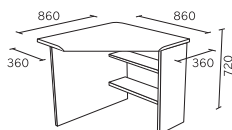

コーナードesk ※受注生産

DD-128- WN / NL / MR / DA	¥72,600
W1216 × D800 × H720 可動棚板1枚 / フック1ヶ 天板下収納部は左右組み替え可能	

[甲板] オレフィン樹脂化粧板(ソフトベントタッチ塗装) - MDF [本体] プリント化粧板 - パーティクルボード [耐荷重] 甲板 40kg / 棚板 20kg
※受注生産… ご注文からお届けまで約3週間かかります。ご注文後のキャンセルは承れません。