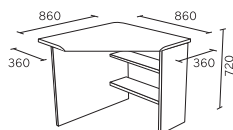

コーナードesk ※受注生産

DD-128- WN / NL / MR / DA	¥72,600
W1216 × D800 × H720 可動棚板1枚 / フック1ヶ 天板下収納部は左右組み替え可能	

[甲板] オレフィン樹脂化粧板(ソフトベントタッチ塗装) - MDF [本体] プリント化粧板 - パーティクルボード [耐荷重] 甲板 40kg / 棚板 20kg
※受注生産… ご注文からお届けまで約3週間かかります。ご注文後のキャンセルは承れません。