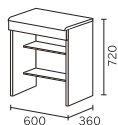

[甲板] オレフィン樹脂化粧板(ソフトベントタッチ塗装) - MDF [側板] プリント化粧板 - MDF フラッシュ [幕板] プリント化粧板 - パーティクルボード [耐荷重] 甲板 40kg

コーナードesk ※受注生産

DD-128- WN / NL / MR / DA	¥72,600
W1216 × D800 × H720 可動棚板1枚 / フック1ヶ 天板下収納部は左右組み替え可能	

[甲板] オレフィン樹脂化粧板(ソフトベントタッチ塗装) - MDF [本体] プリント化粧板 - パーティクルボード [耐荷重] 甲板 40kg / 棚板 20kg
※受注生産… ご注文からお届けまで約3週間かかります。ご注文後のキャンセルは承れません。

コーナーサイドデスク ※受注生産

DD-S428- WN / NL / MR / DA	¥46,860
W600 × D360 × H720 引出1杯 / 可動棚板1枚 / アジャスターフット	

[甲板] オレフィン樹脂化粧板(ソフトベントタッチ塗装) - MDF [本体] プリント化粧板 - パーティクルボード
[耐荷重] 甲板 40kg 引出 10kg 棚板 20kg [引出内寸法] W512×D237×H55(67) ()は有効内寸法
※受注生産… ご注文からお届けまで約3週間かかります。ご注文後のキャンセルは承れません。