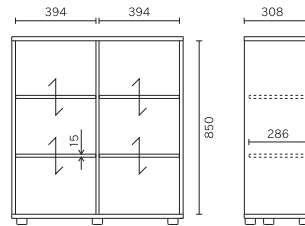

WORKSTUDIO

ワークスタジオ

書棚

W600

DD-B602 - WN / NL / MR / DA
 W600 × D325 × H890
 フリー棚板4枚付
 フット(H30)5個が付属します

¥42,020

オプション棚板

DD-BT60 - WN / NL / MR / DA

¥4,180

W840

DD-B802 - WN / NL / MR / DA
 W840 × D325 × H890
 フリー棚板4枚付
 フット(H30)5個が付属します

¥46,860

オプション棚板

DD-BT80 - WN / NL / MR / DA

¥4,290

書棚 = [本体] プリント化粧板 - パーティクルボード [棚板] プリント化粧板 - MDF [耐荷重] 天板 20kg, 棚板 10kg, 総耐荷重 60kgまで

※書棚およびスライド書棚の積み重ねは2段まで可能です。3段目は上置きユニット(P.36)のみ積み重ね可能です。

※積み重ねの際は書棚(上)のフットは不要です。添付の連結金具を必ずご使用下さい。

DD-B602

DD-B802

WORKSTUDIO

ワークスタジオ

オプション扉

オプション木扉	W600		DD-BW60 - WN / NL / MR / DA W600 × H890	¥29,040	
	W840		DD-BW80 - WN / NL / MR / DA W840 × H890	¥30,690	
オプションガラス扉	W600		DD-BG60 W600 × H890	¥29,040	
	W840		DD-BG80 W840 × H890	¥30,690	
上置きユニット用 オプション木扉 ※受注生産	W600		DD-BW64 - WN / NL / MR / DA W600 × H450 耐震ラッチ添付	¥16,720	
	W840		DD-BW84 - WN / NL / MR / DA W840 × H450 耐震ラッチ添付	¥18,480	
			高さオーダー (1mm単位でオーダー可能)	H300 ~ H600 H601 ~ H840	¥22,880 ¥27,500
			高さオーダー (1mm単位でオーダー可能)	H300 ~ H600 H601 ~ H840	¥24,640 ¥29,260