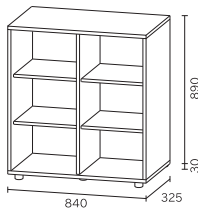

WORKSTUDIO

ワークスタジオ

書棚

W600

DD-B602 - WN / NL / MR / DA
 W600 × D325 × H890
 フリー棚板4枚付
 フット(H30)5個が付属します

¥42,020

オプション棚板

DD-BT60 - WN / NL / MR / DA

¥4,180

W840

DD-B802 - WN / NL / MR / DA
 W840 × D325 × H890
 フリー棚板4枚付
 フット(H30)5個が付属します

¥46,860

オプション棚板

DD-BT80 - WN / NL / MR / DA

¥4,290

書棚 = [本体] プリント化粧板 - パーティクルボード [棚板] プリント化粧板 - MDF [耐荷重] 天板 20kg, 棚板 10kg, 総耐荷重 60kgまで

※書棚およびスライド書棚の積み重ねは2段まで可能です。3段目は上置きユニット(P.36)のみ積み重ね可能です。

※積み重ねの際は書棚(上)のフットは不要です。添付の連結金具を必ずご使用下さい。

DD-B602

DD-B802

WORKSTUDIO

ワークスタジオ

オプション扉

オプション木扉	W600		DD-BW60 - WN / NL / MR / DA W600 × H890	¥29,040	
	W840		DD-BW80 - WN / NL / MR / DA W840 × H890	¥30,690	
オプションガラス扉	W600		DD-BG60 W600 × H890	¥29,040	
	W840		DD-BG80 W840 × H890	¥30,690	
上置きユニット用 オプション木扉 ※受注生産	W600		DD-BW64 - WN / NL / MR / DA W600 × H450 耐震ラッチ添付	¥16,720	
	W840		DD-BW84 - WN / NL / MR / DA W840 × H450 耐震ラッチ添付	¥18,480	
			高さオーダー (1mm単位でオーダー可能)	H300 ~ H600 H601 ~ H840	¥22,880 ¥27,500
			高さオーダー (1mm単位でオーダー可能)	H300 ~ H600 H601 ~ H840	¥24,640 ¥29,260