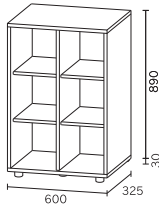

WORKSTUDIO

ワークスタジオ

書棚

W600

DD-B602 - WN / NL / MR / DA
 W600 × D325 × H890
 フリー棚板4枚付
 フット(H30)5個が付属します

¥42,020

オプション棚板

DD-BT60 - WN / NL / MR / DA

¥4,180

W840

DD-B802 - WN / NL / MR / DA
 W840 × D325 × H890
 フリー棚板4枚付
 フット(H30)5個が付属します

¥46,860

オプション棚板

DD-BT80 - WN / NL / MR / DA

¥4,290

書棚 = [本体] プリント化粧板 - パーティクルボード [棚板] プリント化粧板 - MDF [耐荷重] 天板 20kg, 棚板 10kg, 総耐荷重 60kgまで

※書棚およびスライド書棚の積み重ねは2段まで可能です。3段目は上置きユニット(P.36)のみ積み重ね可能です。

※積み重ねの際は書棚(上)のフットは不要です。添付の連結金具を必ずご使用下さい。

DD-B602

DD-B802

WORKSTUDIO

ワークスタジオ

オプション扉

オプション木扉	W600		DD-BW60 - WN / NL / MR / DA W600 × H890	¥29,040	
	W840		DD-BW80 - WN / NL / MR / DA W840 × H890	¥30,690	
オプションガラス扉	W600		DD-BG60 W600 × H890	¥29,040	
	W840		DD-BG80 W840 × H890	¥30,690	
上置きユニット用 オプション木扉 ※受注生産	W600		DD-BW64 - WN / NL / MR / DA W600 × H450 耐震ラッチ添付	¥16,720	
	W840		DD-BW84 - WN / NL / MR / DA W840 × H450 耐震ラッチ添付	¥18,480	
			高さオーダー (1mm単位でオーダー可能)	H300 ~ H600 H601 ~ H840	¥22,880 ¥27,500
			高さオーダー (1mm単位でオーダー可能)	H300 ~ H600 H601 ~ H840	¥24,640 ¥29,260