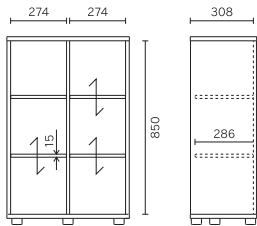

WORKSTUDIO

ワークスタジオ

書棚

W600

DD-B602 - WN / NL / MR / DA
 W600 × D325 × H890
 フリー棚板4枚付
 フット(H30)5個が付属します

¥42,020

オプション棚板

DD-BT60 - WN / NL / MR / DA

¥4,180

W840

DD-B802 - WN / NL / MR / DA
 W840 × D325 × H890
 フリー棚板4枚付
 フット(H30)5個が付属します

¥46,860

オプション棚板

DD-BT80 - WN / NL / MR / DA

¥4,290

書棚 = [本体] プリント化粧板 - パーティクルボード [棚板] プリント化粧板 - MDF [耐荷重] 天板 20kg, 棚板 10kg, 総耐荷重 60kgまで

※書棚およびスライド書棚の積み重ねは2段まで可能です。3段目は上置きユニット(P.36)のみ積み重ね可能です。

※積み重ねの際は書棚(上)のフットは不要です。添付の連結金具を必ずご使用下さい。

DD-B602

DD-B802

WORKSTUDIO

ワークスタジオ

オプション扉

オプション木扉	W600		DD-BW60 - WN / NL / MR / DA W600 × H890	¥29,040	
	W840		DD-BW80 - WN / NL / MR / DA W840 × H890	¥30,690	
オプションガラス扉	W600		DD-BG60 W600 × H890	¥29,040	
	W840		DD-BG80 W840 × H890	¥30,690	
上置きユニット用 オプション木扉 ※受注生産	W600		DD-BW64 - WN / NL / MR / DA W600 × H450 耐震ラッチ添付	¥16,720	
	W840		DD-BW84 - WN / NL / MR / DA W840 × H450 耐震ラッチ添付	¥18,480	
			高さオーダー (1mm単位でオーダー可能)	H300 ~ H600 H601 ~ H840	¥22,880 ¥27,500
			高さオーダー (1mm単位でオーダー可能)	H300 ~ H600 H601 ~ H840	¥24,640 ¥29,260