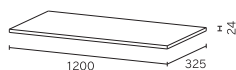

Holis

ホリス

シェルフ

シェルフ

DD-HB600 - NW / DB ¥43,560
 DD-HB600 - NB / DW ※受注生産 ¥43,560
 W600 × D295 × H900
 フリー棚板×2
 上下左右連結可能 / 台輪連結 推奨

フリー棚板 ※受注生産 ¥4,070

シェルフ

DD-HB610 - NW / DB ¥43,560
 DD-HB610 - NB / DW ※受注生産 ¥43,560
 W600 × D295 × H900
 フリー棚板×4
 上下左右連結可能 / 台輪連結 推奨

フリー棚板 ※受注生産 ¥4,070

化粧天板 60

DD-HT60E - NW / DB ¥14,740
 DD-HT60E - NB / DW ※受注生産 ¥14,740
 W600 × D325 × T24

化粧天板 120

DD-HT120E - NW / DB ¥23,540
 DD-HT120E - NB / DW ※受注生産 ¥23,540
 W1200 × D325 × T24

台輪

DD-HD60 - N / D ¥13,090
 W600 × D275 × H80