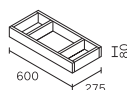

Holis

ホリス

シェルフ

シェルフ

DD-HB600 - NW / DB ¥43,560
 DD-HB600 - NB / DW ※受注生産 ¥43,560
 W600 × D295 × H900
 フリー棚板×2
 上下左右連結可能 / 台輪連結 推奨

フリー棚板 ※受注生産 ¥4,070

シェルフ

DD-HB610 - NW / DB ¥43,560
 DD-HB610 - NB / DW ※受注生産 ¥43,560
 W600 × D295 × H900
 フリー棚板×4
 上下左右連結可能 / 台輪連結 推奨

フリー棚板 ※受注生産 ¥4,070

化粧天板 60

DD-HT60E - NW / DB ¥14,740
 DD-HT60E - NB / DW ※受注生産 ¥14,740
 W600 × D325 × T24

化粧天板 120

DD-HT120E - NW / DB ¥23,540
 DD-HT120E - NB / DW ※受注生産 ¥23,540
 W1200 × D325 × T24

台輪

DD-HD60 - N / D ¥13,090
 W600 × D275 × H80

シェルフの連結

※シェルフの縦連結は2段まで可能です
 ※DD-HB600とDD-HB610の連結も可能です

シェルフ=[本体] オレフィン樹脂化粧板 - パーティクルボード [棚板] オレフィン樹脂化粧板 - MDF [背板] プリント化粧板 - パーティクルボード
 [耐荷重] 固定棚板 20kg, フリー棚板 10kg

化粧天板=オレフィン樹脂化粧板 - MDF

台輪=オレフィン樹脂化粧板 - パーティクルボード