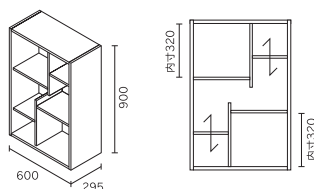

Holis

ホリス

シェルフ

シェルフ

DD-HB600 - NW / DB ¥43,560
 DD-HB600 - NB / DW ※受注生産 ¥43,560
 W600 × D295 × H900
 フリー棚板×2
 上下左右連結可能 / 台輪連結 推奨

フリー棚板 ※受注生産 ¥4,070

シェルフ

DD-HB610 - NW / DB ¥43,560
 DD-HB610 - NB / DW ※受注生産 ¥43,560
 W600 × D295 × H900
 フリー棚板×4
 上下左右連結可能 / 台輪連結 推奨

フリー棚板 ※受注生産 ¥4,070

化粧天板 60

DD-HT60E - NW / DB ¥14,740
 DD-HT60E - NB / DW ※受注生産 ¥14,740
 W600 × D325 × T24

化粧天板 120

DD-HT120E - NW / DB ¥23,540
 DD-HT120E - NB / DW ※受注生産 ¥23,540
 W1200 × D325 × T24

台輪

DD-HD60 - N / D ¥13,090
 W600 × D275 × H80

シェルフの連結

※シェルフの縦連結は2段まで可能です
 ※DD-HB600とDD-HB610の連結も可能です

シェルフ=[本体] オレフィン樹脂化粧板 - パーティクルボード [棚板] オレフィン樹脂化粧板 - MDF [背板] プリント化粧板 - パーティクルボード
 [耐荷重] 固定棚板 20kg, フリー棚板 10kg

化粧天板=オレフィン樹脂化粧板 - MDF

台輪=オレフィン樹脂化粧板 - パーティクルボード