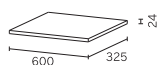

Holis

ホリス

シェルフ

シェルフ

DD-HB600 - NW / DB ¥43,560
 DD-HB600 - NB / DW ※受注生産 ¥43,560
 W600 × D295 × H900
 フリー棚板×2
 上下左右連結可能 / 台輪連結 推奨

フリー棚板 ※受注生産 ¥4,070

シェルフ

DD-HB610 - NW / DB ¥43,560
 DD-HB610 - NB / DW ※受注生産 ¥43,560
 W600 × D295 × H900
 フリー棚板×4
 上下左右連結可能 / 台輪連結 推奨

フリー棚板 ※受注生産 ¥4,070

化粧天板 60

DD-HT60E - NW / DB ¥14,740
 DD-HT60E - NB / DW ※受注生産 ¥14,740
 W600 × D325 × T24

化粧天板 120

DD-HT120E - NW / DB ¥23,540
 DD-HT120E - NB / DW ※受注生産 ¥23,540
 W1200 × D325 × T24

台輪

DD-HD60 - N / D ¥13,090
 W600 × D275 × H80