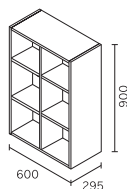

Holis

ホリス

シェルフ

シェルフ

DD-HB600 - NW / DB ¥43,560
 DD-HB600 - NB / DW ※受注生産 ¥43,560
 W600 × D295 × H900
 フリー棚板×2
 上下左右連結可能 / 台輪連結 推奨

フリー棚板 ※受注生産 ¥4,070

シェルフ

DD-HB610 - NW / DB ¥43,560
 DD-HB610 - NB / DW ※受注生産 ¥43,560
 W600 × D295 × H900
 フリー棚板×4
 上下左右連結可能 / 台輪連結 推奨

フリー棚板 ※受注生産 ¥4,070

化粧天板 60

DD-HT60E - NW / DB ¥14,740
 DD-HT60E - NB / DW ※受注生産 ¥14,740
 W600 × D325 × T24

化粧天板 120

DD-HT120E - NW / DB ¥23,540
 DD-HT120E - NB / DW ※受注生産 ¥23,540
 W1200 × D325 × T24

台輪

DD-HD60 - N / D ¥13,090
 W600 × D275 × H80

シェルフの連結

※シェルフの縦連結は2段まで可能です
 ※DD-HB600とDD-HB610の連結も可能です

シェルフ=[本体] オレフィン樹脂化粧板 - パーティクルボード [棚板] オレフィン樹脂化粧板 - MDF [背板] プリント化粧板 - パーティクルボード
 [耐荷重] 固定棚板 20kg, フリー棚板 10kg

化粧天板=オレフィン樹脂化粧板 - MDF

台輪=オレフィン樹脂化粧板 - パーティクルボード