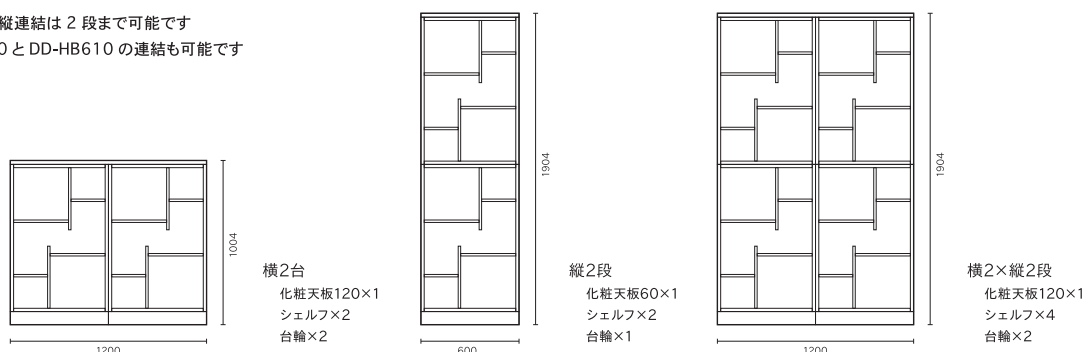

Holis

ホリス

シェルフ

シェルフ

DD-HB600 - NW / DB ¥43,560
 DD-HB600 - NB / DW ※受注生産 ¥43,560
 W600 × D295 × H900
 フリー棚板×2
 上下左右連結可能 / 台輪連結 推奨

フリー棚板 ※受注生産 ¥4,070

シェルフ

DD-HB610 - NW / DB ¥43,560
 DD-HB610 - NB / DW ※受注生産 ¥43,560
 W600 × D295 × H900
 フリー棚板×4
 上下左右連結可能 / 台輪連結 推奨

フリー棚板 ※受注生産 ¥4,070

化粧天板 60

DD-HT60E - NW / DB ¥14,740
 DD-HT60E - NB / DW ※受注生産 ¥14,740
 W600 × D325 × T24

化粧天板 120

DD-HT120E - NW / DB ¥23,540
 DD-HT120E - NB / DW ※受注生産 ¥23,540
 W1200 × D325 × T24

台輪

DD-HD60 - N / D ¥13,090
 W600 × D275 × H80

シェルフの連結

※シェルフの縦連結は2段まで可能です
 ※DD-HB600とDD-HB610の連結も可能です

シェルフ=[本体] オレフィン樹脂化粧板 - パーティクルボード [棚板] オレフィン樹脂化粧板 - MDF [背板] プリント化粧板 - パーティクルボード
 [耐荷重] 固定棚板 20kg, フリー棚板 10kg

化粧天板=オレフィン樹脂化粧板 - MDF

台輪=オレフィン樹脂化粧板 - パーティクルボード