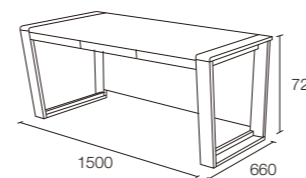

コアデスク
DD-2650-TW
希望小売価格 131,000円 (税抜き)
○アジャスターフット付 組立式3梱包
○引出内寸: W575×D304×H35mm
○引出下寸法: 635mm
○幕板下寸法: 93mm
○脚間寸法: 1470mm