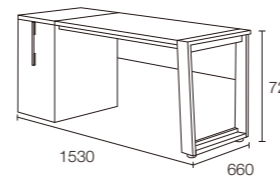

DD-2700L-DW (サイド収納付デスク)
W:1680×D:660×H:720mm
希望小売価格 116,400円 (税抜き)
DD-F242-DW (ムーブユニット)
W:420×D:530×H:600mm
希望小売価格 38,000円 (税抜き)

DD-2200-DW (コアデスク)
W:1200×D:660×H:720mm
希望小売価格 69,400円 (税抜き)
DD-F262-DW (下段引出ユニット)
W:590×D:450×H:720mm
希望小売価格 45,200円 (税抜き)
DD-U261-DW (上段シェルフ)
W:590×D:330×H:1046mm
希望小売価格 20,800円 (税抜き)
DD-B268-DW (ハイシェルフ)
W:590×D:330×H:1766mm
希望小売価格 40,000円 (税抜き)

コアデスク
DD-2200-MW/DW
希望小売価格 69,400円 (税抜き)
○アジャスターフット付 組立式3層包
○幕板下寸法: 393mm
○脚間寸法: 1020mm

コアデスク
DD-2350-MW/DW
希望小売価格 73,800円 (税抜き)
○アジャスターフット付 組立式3層包
○幕板下寸法: 393mm
○脚間寸法: 1170mm

■甲板: [仕上げ] オレフィン樹脂化粧板、ウレタン塗装仕上げ [芯材] MDF ■脚: [仕上げ] ウレタン塗装仕上げ [基材] 無垢材 ■幕板: [仕上げ] プリント化粧板 [芯材] パーティクルボード ■脚部: アジャスターフット

サイド収納付デスク
DD-2500L-MW/DW
希望小売価格 112,000円 (税抜き)
○アジャスターフット付 組立式3層包
○幕板下寸法: 393mm
○脚間寸法: 1020mm

サイド収納付デスク
DD-2500R-MW/DW
希望小売価格 112,000円 (税抜き)
○アジャスターフット付 組立式3層包
○幕板下寸法: 393mm
○脚間寸法: 1020mm

サイド収納付デスク
DD-2700L-MW/DW
希望小売価格 116,400円 (税抜き)
○アジャスターフット付 組立式3層包
○幕板下寸法: 393mm
○脚間寸法: 1170mm