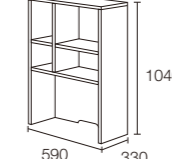

上段シェルフ
DD-U261-MW/DW
希望小売価格 20,800円 (税抜き)
○下段引出ユニットと連結が可能

■本体: [仕上げ] プリント化粧板 [芯材] パーティクルボード