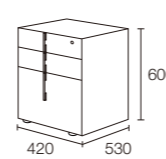

コアデスク
DD-2200-MW/DW
希望小売価格 69,400円 (税抜き)
○アジャスターフット付 組立式3層包
○幕板下寸法: 393mm
○脚間寸法: 1020mm

コアデスク
DD-2350-MW/DW
希望小売価格 73,800円 (税抜き)
○アジャスターフット付 組立式3層包
○幕板下寸法: 393mm
○脚間寸法: 1170mm

■甲板: [仕上げ] オレフィン樹脂化粧板、ウレタン塗装仕上げ [芯材] MDF ■脚: [仕上げ] ウレタン塗装仕上げ [基材] 無垢材 ■幕板: [仕上げ] プリント化粧板 [芯材] パーティクルボード ■脚部: アジャスターフット

サイド収納付デスク
DD-2500L-MW/DW
希望小売価格 112,000円 (税抜き)
○アジャスターフット付 組立式3層包
○幕板下寸法: 393mm
○脚間寸法: 1020mm

サイド収納付デスク
DD-2500R-MW/DW
希望小売価格 112,000円 (税抜き)
○アジャスターフット付 組立式3層包
○幕板下寸法: 393mm
○脚間寸法: 1020mm

サイド収納付デスク
DD-2700L-MW/DW
希望小売価格 116,400円 (税抜き)
○アジャスターフット付 組立式3層包
○幕板下寸法: 393mm
○脚間寸法: 1170mm

サイド収納付デスク
DD-2700R-MW/DW
希望小売価格 116,400円 (税抜き)
○アジャスターフット付 組立式3層包
○幕板下寸法: 393mm
○脚間寸法: 1170mm

■甲板: [仕上げ] オレフィン樹脂化粧板、ウレタン塗装仕上げ [芯材] MDF ■脚: [仕上げ] ウレタン塗装仕上げ [基材] 無垢材 ■幕板: [仕上げ] プリント化粧板 [芯材] パーティクルボード ■脚部: アジャスターフット
■引出前板: [仕上げ] オレフィン樹脂化粧板、ウレタン塗装仕上げ [芯材] MDF ■その他: [仕上げ] プリント化粧板 [芯材] パーティクルボード・MDF