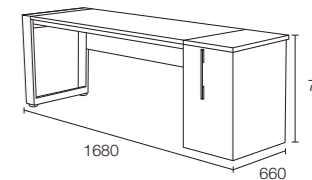

コアデスク
DD-2200-MW/DW
希望小売価格 69,400円 (税抜き)
○アジャスターフット付 組立式3層包
○幕板下寸法: 393mm
○脚間寸法: 1020mm

コアデスク
DD-2350-MW/DW
希望小売価格 73,800円 (税抜き)
○アジャスターフット付 組立式3層包
○幕板下寸法: 393mm
○脚間寸法: 1170mm

■甲板: [仕上げ] オレフィン樹脂化粧板、ウレタン塗装仕上げ [芯材] MDF ■脚: [仕上げ] ウレタン塗装仕上げ [基材] 無垢材 ■幕板: [仕上げ] プリント化粧板 [芯材] パーティクルボード ■脚部: アジャスターフット

サイド収納付デスク
DD-2500L-MW/DW
希望小売価格 112,000円 (税抜き)
○アジャスターフット付 組立式3層包
○幕板下寸法: 393mm
○脚間寸法: 1020mm

サイド収納付デスク
DD-2500R-MW/DW
希望小売価格 112,000円 (税抜き)
○アジャスターフット付 組立式3層包
○幕板下寸法: 393mm
○脚間寸法: 1020mm

サイド収納付デスク
DD-2700L-MW/DW
希望小売価格 116,400円 (税抜き)
○アジャスターフット付 組立式3層包
○幕板下寸法: 393mm
○脚間寸法: 1170mm