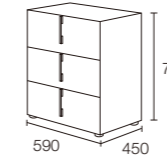

下段引出ユニット
DD-F262-DW
希望小売価格 45,200円 (税抜き)
○アジャスターフット付、上段シェルフと連結が可能
○引出1段目内寸法: W502×D342×H105(166)mm
○引出2段目内寸法: W502×D342×H105(173)mm
○引出3段目内寸法: W502×D342×H105(173)mm ( )は有効内寸

■引出前板: [仕上げ] オレフィン樹脂化粧板 [芯材] MDF ■その他: [仕上げ] プリント化粧板 [芯材] パーティクルボード・MDF ■ハンドル: アルミ製