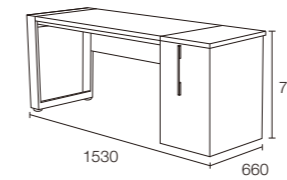

コアデスク
DD-2200-MW/DW
希望小売価格 69,400円 (税抜き)
○アジャスターフット付 組立式3層包
○幕板下寸法: 393mm
○脚間寸法: 1020mm

コアデスク
DD-2350-MW/DW
希望小売価格 73,800円 (税抜き)
○アジャスターフット付 組立式3層包
○幕板下寸法: 393mm
○脚間寸法: 1170mm

■甲板: [仕上げ] オレフィン樹脂化粧板、ウレタン塗装仕上げ [芯材] MDF ■脚: [仕上げ] ウレタン塗装仕上げ [基材] 無垢材 ■幕板: [仕上げ] プリント化粧板 [芯材] パーティクルボード ■脚部: アジャスターフット

サイド収納付デスク
DD-2500L-MW/DW
希望小売価格 112,000円 (税抜き)
○アジャスターフット付 組立式3層包
○幕板下寸法: 393mm
○脚間寸法: 1020mm

サイド収納付デスク
DD-2500R-MW/DW
希望小売価格 112,000円 (税抜き)
○アジャスターフット付 組立式3層包
○幕板下寸法: 393mm
○脚間寸法: 1020mm

サイド収納付デスク
DD-2700L-MW/DW
希望小売価格 116,400円 (税抜き)
○アジャスターフット付 組立式3層包
○幕板下寸法: 393mm
○脚間寸法: 1170mm