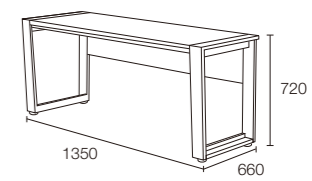

DD-2700L-DW (サイド収納付デスク)
W:1680×D:660×H:720mm
希望小売価格 116,400円 (税抜き)
DD-F242-DW (ムーブユニット)
W:420×D:530×H:600mm
希望小売価格 38,000円 (税抜き)

DD-2200-DW (コアデスク)
W:1200×D:660×H:720mm
希望小売価格 69,400円 (税抜き)
DD-F262-DW (下段引出ユニット)
W:590×D:450×H:720mm
希望小売価格 45,200円 (税抜き)
DD-U261-DW (上段シェルフ)
W:590×D:330×H:1046mm
希望小売価格 20,800円 (税抜き)
DD-B268-DW (ハイシェルフ)
W:590×D:330×H:1766mm
希望小売価格 40,000円 (税抜き)

コアデスク
DD-2200-MW/DW
希望小売価格 69,400円 (税抜き)
○アジャスターフット付 組立式3層包
○幕板下寸法: 393mm
○脚間寸法: 1020mm

コアデスク
DD-2350-MW/DW
希望小売価格 73,800円 (税抜き)
○アジャスターフット付 組立式3層包
○幕板下寸法: 393mm
○脚間寸法: 1170mm

■甲板: [仕上げ] オレフィン樹脂化粧板、ウレタン塗装仕上げ [芯材] MDF ■脚: [仕上げ] ウレタン塗装仕上げ [基材] 無垢材 ■幕板: [仕上げ] プリント化粧板 [芯材] パーティクルボード ■脚部: アジャスターフット

サイド収納付デスク
DD-2500L-MW/DW
希望小売価格 112,000円 (税抜き)
○アジャスターフット付 組立式3層包
○幕板下寸法: 393mm
○脚間寸法: 1020mm

サイド収納付デスク
DD-2500R-MW/DW
希望小売価格 112,000円 (税抜き)
○アジャスターフット付 組立式3層包
○幕板下寸法: 393mm
○脚間寸法: 1020mm

サイド収納付デスク
DD-2700L-MW/DW
希望小売価格 116,400円 (税抜き)
○アジャスターフット付 組立式3層包
○幕板下寸法: 393mm
○脚間寸法: 1170mm