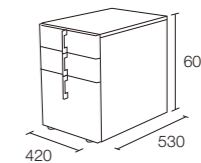

BK: ブラック&ブラック