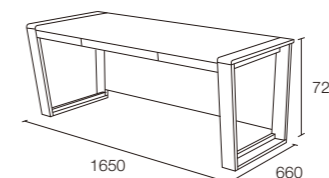

全段フルスライドレール

ムーブユニット
DD-F243-TW
希望小売価格 46,500円 (税抜き)
○下段引出下1個、後部2個キャスター付
○引出1段目内寸法: W332×D392×H55(74)mm
○引出2段目内寸法: W332×D392×H55(92)mm
○引出3段目内寸法: W332×D437×H165(266)mm ( )は有効内寸

■天板:[仕上げ]オレフィン樹脂化粧板[芯材]MDF■引出前板:天然杢突板化粧板(ウォールナット)ウレタン塗装仕上げ[芯材]パーティクルボード■その他:[仕上げ]プリント化粧板[芯材]パーティクルボード・MDF■脚部:[前]樹脂製フット[後]キャスター■ハンドル:アルミ製

※引出1段目: 鍵・専用ベントレー付
※引出3段目: ファイリングストッパー付
※全段: フルスライドレール使用