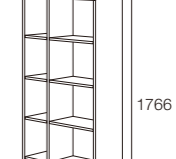

サイド収納付デスク
DD-2500L-MW/DW
希望小売価格 112,000円 (税抜き)
○アジャスターフット付 組立式3層包
○幕板下寸法: 393mm
○脚間寸法: 1020mm

サイド収納付デスク
DD-2500R-MW/DW
希望小売価格 112,000円 (税抜き)
○アジャスターフット付 組立式3層包
○幕板下寸法: 393mm
○脚間寸法: 1020mm

サイド収納付デスク
DD-2700L-MW/DW
希望小売価格 116,400円 (税抜き)
○アジャスターフット付 組立式3層包
○幕板下寸法: 393mm
○脚間寸法: 1170mm

ムーブユニット
DD-F242-DW
希望小売価格 38,000円 (税抜き)
○下段引出下1個、後部2個キャスター付
○引出1段目内寸法: W332×D392×H55(74)mm
○引出2段目内寸法: W332×D392×H55(92)mm
○引出3段目内寸法: W332×D437×H165(266)mm ()は有効内寸

■天板・引出前板: [仕上げ] オレフィン樹脂化粧板 [芯材] MDF ■その他: [仕上げ] プリント化粧板 [芯材] パーティクルボード ■脚部: [前] 樹脂製フット [後] キャスター ■ハンドル: アルミ製

※引出1段目: 鍵・専用ベントレー付
※引出3段目: ファイリングストッパー付
※引出3段目: フルスライドレール使用

下段引出ユニット
DD-F262-DW
希望小売価格 45,200円 (税抜き)
○アジャスターフット付、上段シェルフと連結が可能
○引出1段目内寸法: W502×D342×H105(166)mm
○引出2段目内寸法: W502×D342×H105(173)mm
○引出3段目内寸法: W502×D342×H105(173)mm ()は有効内寸

■引出前板: [仕上げ] オレフィン樹脂化粧板 [芯材] MDF ■その他: [仕上げ] プリント化粧板 [芯材] パーティクルボード・MDF ■ハンドル: アルミ製

上段シェルフ
DD-U261-MW/DW
希望小売価格 20,800円 (税抜き)
○下段引出ユニットと連結が可能

■本体: [仕上げ] プリント化粧板 [芯材] パーティクルボード

ハイシェルフ
DD-B268-MW/DW
希望小売価格 40,000円 (税抜き)
○アジャスターフット付
■本体: [仕上げ] プリント化粧板 [芯材] パーティクルボード・MDF ■脚部: アジャスターフット