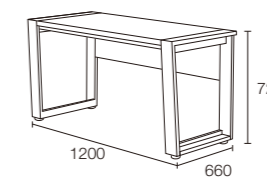

DD-2700L-DW (サイド収納付デスク)
W:1680×D:660×H:720mm
希望小売価格 116,400円 (税抜き)
DD-F242-DW (ムーブユニット)
W:420×D:530×H:600mm
希望小売価格 38,000円 (税抜き)

DD-2200-DW (コアデスク)
W:1200×D:660×H:720mm
希望小売価格 69,400円 (税抜き)
DD-F262-DW (下段引出ユニット)
W:590×D:450×H:720mm
希望小売価格 45,200円 (税抜き)
DD-U261-DW (上段シェルフ)
W:590×D:330×H:1046mm
希望小売価格 20,800円 (税抜き)
DD-B268-DW (ハイシェルフ)
W:590×D:330×H:1766mm
希望小売価格 40,000円 (税抜き)

コアデスク
DD-2200-MW/DW
希望小売価格 69,400円 (税抜き)
○アジャスターフット付 組立式3層包
○幕板下寸法: 393mm
○脚間寸法: 1020mm

コアデスク
DD-2350-MW/DW
希望小売価格 73,800円 (税抜き)
○アジャスターフット付 組立式3層包
○幕板下寸法: 393mm
○脚間寸法: 1170mm

■甲板: [仕上げ] オレフィン樹脂化粧板、ウレタン塗装仕上げ [芯材] MDF ■脚: [仕上げ] ウレタン塗装仕上げ [基材] 無垢材 ■幕板: [仕上げ] プリント化粧板 [芯材] パーティクルボード ■脚部: アジャスターフット

サイド収納付デスク
DD-2500L-MW/DW
希望小売価格 112,000円 (税抜き)
○アジャスターフット付 組立式3層包
○幕板下寸法: 393mm
○脚間寸法: 1020mm

サイド収納付デスク
DD-2500R-MW/DW
希望小売価格 112,000円 (税抜き)
○アジャスターフット付 組立式3層包
○幕板下寸法: 393mm
○脚間寸法: 1020mm

サイド収納付デスク
DD-2700L-MW/DW
希望小売価格 116,400円 (税抜き)
○アジャスターフット付 組立式3層包
○幕板下寸法: 393mm
○脚間寸法: 1170mm