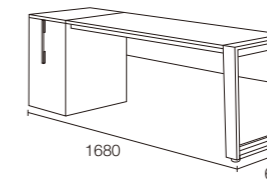

コアデスク
DD-2200-MW/DW
希望小売価格 69,400円 (税抜き)
○アジャスターフット付 組立式3層包
○幕板下寸法: 393mm
○脚間寸法: 1020mm

コアデスク
DD-2350-MW/DW
希望小売価格 73,800円 (税抜き)
○アジャスターフット付 組立式3層包
○幕板下寸法: 393mm
○脚間寸法: 1170mm

■甲板: [仕上げ] オレフィン樹脂化粧板、ウレタン塗装仕上げ [芯材] MDF ■脚: [仕上げ] ウレタン塗装仕上げ [基材] 無垢材 ■幕板: [仕上げ] プリント化粧板 [芯材] パーティクルボード ■脚部: アジャスターフット

サイド収納付デスク
DD-2500L-MW/DW
希望小売価格 112,000円 (税抜き)
○アジャスターフット付 組立式3層包
○幕板下寸法: 393mm
○脚間寸法: 1020mm

サイド収納付デスク
DD-2500R-MW/DW
希望小売価格 112,000円 (税抜き)
○アジャスターフット付 組立式3層包
○幕板下寸法: 393mm
○脚間寸法: 1020mm

サイド収納付デスク
DD-2700L-MW/DW
希望小売価格 116,400円 (税抜き)
○アジャスターフット付 組立式3層包
○幕板下寸法: 393mm
○脚間寸法: 1170mm