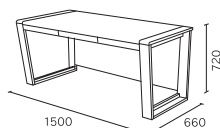

TERRITORY TW

テリトリー

コアデスク (天然杢ウォールナット突板)

W1500

DD-2500 - TW
W1500 × D660 × H720
幕板下寸法 H93/ 脚間寸法 W1320
引出内寸 W425 × D304 × H35/ 引出下寸法 H635

¥191,840

W1650

DD-2650 - TW
W1650 × D660 × H720
幕板下寸法 H93/ 脚間寸法 W1470
引出内寸 W575 × D304 × H35/ 引出下寸法 H635

¥200,860

[甲板] 天然杢突板化粧板(ウォールナット)ウレタン塗装(セミハード塗装 3H程度) - MDF [脚部] ウレタン塗装 - 無垢材, アジャスターフット付
[幕板・引出前板] 天然杢突板化粧板(ウォールナット)ウレタン塗装 - パーティクルボード [その他] プリント化粧板 - パーティクルボード
[耐荷重] 甲板 40kg, 引出 5kg

ムーブユニット (天然杢ウォールナット突板)

ムーブユニット

DD-F343 - TW
W420 × D530 × H600

¥74,910

[天板] オレフィン樹脂化粧板 - MDF [ハンドル] アルミ製 [脚部] 固定脚×2(前脚), キャスター×3
[引出前板] 天然杢突板化粧板(ウォールナット)ウレタン塗装 - パーティクルボード [その他] プリント化粧板 - パーティクルボード, MDF
[耐荷重] 天板 20kg, 引出 20kg/1杯
[引出内寸法] 1段目 W332 × D392 × H55(74), 2段目 W332 × D392 × H55(92), 3段目 W332 × D425 × H165(266) ※ ()内は有効内寸法
※引出1段目: 鍵・専用ペントレー付 ※引出3段目: ファイリングストッパー付 ※全段フルスライドレール