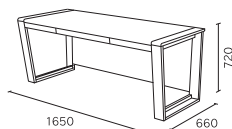

TERRITORY TW

テリトリー

コアデスク (天然杢ウォールナット突板)

W1500

DD-2500 - TW
W1500 × D660 × H720
幕板下寸法 H93/ 脚間寸法 W1320
引出内寸 W425 × D304 × H35/ 引出下寸法 H635

¥191,840

W1650

DD-2650 - TW
W1650 × D660 × H720
幕板下寸法 H93/ 脚間寸法 W1470
引出内寸 W575 × D304 × H35/ 引出下寸法 H635

¥200,860

[甲板] 天然杢突板化粧板(ウォールナット)ウレタン塗装(セミハード塗装 3H程度) - MDF [脚部] ウレタン塗装 - 無垢材, アジャスターフット付
[幕板・引出前板] 天然杢突板化粧板(ウォールナット)ウレタン塗装 - パーティクルボード [その他] プリント化粧板 - パーティクルボード
[耐荷重] 甲板 40kg, 引出 5kg

ムーブユニット (天然杢ウォールナット突板)

ムーブユニット

DD-F343 - TW
W420 × D530 × H600

¥74,910

[天板] オレフィン樹脂化粧板 - MDF [ハンドル] アルミ製 [脚部] 固定脚×2(前脚), キャスター×3
[引出前板] 天然杢突板化粧板(ウォールナット)ウレタン塗装 - パーティクルボード [その他] プリント化粧板 - パーティクルボード, MDF
[耐荷重] 天板 20kg, 引出 20kg/1杯
[引出内寸法] 1段目 W332 × D392 × H55(74), 2段目 W332 × D392 × H55(92), 3段目 W332 × D425 × H165(266) ※ ()内は有効内寸法
※引出1段目: 鍵・専用ペントレー付 ※引出3段目: ファイリングストッパー付 ※全段フルスライドレール