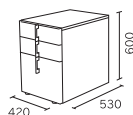

TERRITORY TW

テリトリー

コアデスク (天然杢ウォールナット突板)

W1500

DD-2500 - TW
W1500 × D660 × H720
幕板下寸法 H93/ 脚間寸法 W1320
引出内寸 W425 × D304 × H35/ 引出下寸法 H635

¥191,840

W1650

DD-2650 - TW
W1650 × D660 × H720
幕板下寸法 H93/ 脚間寸法 W1470
引出内寸 W575 × D304 × H35/ 引出下寸法 H635

ムーブユニット

DD-F343 - TW
W420 × D530 × H600

¥74,910

[天板] オレフィン樹脂化粧板 - MDF [ハンドル] アルミ製 [脚部] 固定脚×2(前脚), キャスター×3
[引出前板] 天然杢突板化粧板(ウォールナット)ウレタン塗装 - パーティクルボード [その他] プリント化粧板 - パーティクルボード, MDF
[耐荷重] 天板 20kg, 引出 20kg/1杯
[引出内寸法] 1段目 W332 × D392 × H55(74), 2段目 W332 × D392 × H55(92), 3段目 W332 × D425 × H165(266) ※ ()内は有効内寸法
※引出1段目: 鍵・専用ペントレー付 ※引出3段目: ファイリングストッパー付 ※全段フルスライドレール