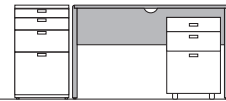

WORKSTUDIO

ワークスタジオ

デスク

D500	W750		DD-751 - WN / NL / MR / DA W750 × D500 × H720 脚間寸法 W680	¥48,070
	W900		DD-901 - WN / NL / MR / DA W900 × D500 × H720 脚間寸法 W830	¥53,900
	W1050		DD-101 - WN / NL / MR / DA W1050 × D500 × H720 脚間寸法 W980	¥56,870
	W1200		DD-121 - WN / NL / MR / DA W1200 × D500 × H720 脚間寸法 W1130	¥61,380
	W1500		DD-151 - WN / NL / MR / DA W1500 × D500 × H720 脚間寸法 W1430	¥75,460
D600	W900		DD-900- WN / NL / MR / DA W900 × D600 × H720 脚間寸法 W830	¥56,980
	W1050		DD-105 - WN / NL / MR / DA W1050 × D600 × H720 脚間寸法 W980	¥60,060
	W1200		DD-120 - WN / NL / MR / DA W1200 × D600 × H720 脚間寸法 W1130	¥64,460
	W1500		DD-156 - WN / NL / MR / DA W1500 × D600 × H720 脚間寸法 W1430	¥77,770