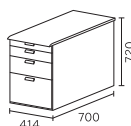

WORKSTUDIO

ワークスタジオ

サイド収納

サイドデスク

D500

DD-F250 - WN / NL / MR / DA
W414 × D500 × H720

¥65,230

D600

DD-F260 - WN / NL / MR / DA
W414 × D600 × H720

¥72,600

D700

DD-F270 - WN / NL / MR / DA
W414 × D700 × H720

¥75,790

[仕様] デスクと同じ高さ、奥行きは3サイズ / ベントレー / 1段目引出にはカギ(別注にてシリンダー交換可)
4段目引出にはA4ファイルが整理しやすいファイリングストッパー / アジャスターフット

※()内は有効内寸法 DD-F260 1段目 W332 × D393 × H45(46), 2段目 W332 × D393 × H55(74), 3段目 W332 × D393 × H120(145), 4段目 W332 × D380 × H165(265)

DD-F270 1段目 W332 × D393 × H45(46), 2段目 W332 × D393 × H55(74), 3段目 W332 × D393 × H120(145), 4段目 W332 × D380 × H165(265)