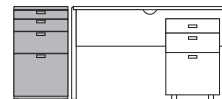

WORKSTUDIO

ワークスタジオ

サイド収納

サイドデスク

D500

DD-F250 - WN / NL / MR / DA
W414 × D500 × H720

¥65,230

D600

DD-F260 - WN / NL / MR / DA
W414 × D600 × H720

¥72,600

D700

DD-F270 - WN / NL / MR / DA
W414 × D700 × H720

¥75,790

[仕様] デスクと同じ高さ、奥行きは3サイズ / ベントレー / 1段目引出にはカギ(別注にてシリンダー交換可)
4段目引出にはA4ファイルが整理しやすいファイリングストッパー / アジャスターフット

※()内は有効内寸法 DD-F260 1段目 W332 × D393 × H45(46), 2段目 W332 × D393 × H55(74), 3段目 W332 × D393 × H120(145), 4段目 W332 × D380 × H165(265)

DD-F270 1段目 W332 × D393 × H45(46), 2段目 W332 × D393 × H55(74), 3段目 W332 × D393 × H120(145), 4段目 W332 × D380 × H165(265)