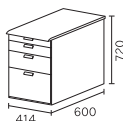

WORKSTUDIO

ワークスタジオ

サイド収納

サイドデスク

D500

DD-F250 - WN / NL / MR / DA
W414 × D500 × H720

¥65,230

D600

DD-F260 - WN / NL / MR / DA
W414 × D600 × H720

¥72,600

D700

DD-F270 - WN / NL / MR / DA
W414 × D700 × H720

¥75,790

[仕様] デスクと同じ高さ、奥行きは3サイズ / ベントレー / 1段目引出にはカギ(別注にてシリンダー交換可)
4段目引出にはA4ファイルが整理しやすいファイリングストッパー / アジャスターフット

※()内は有効内寸法 DD-F260 1段目 W332 × D393 × H45(46), 2段目 W332 × D393 × H55(74), 3段目 W332 × D393 × H120(145), 4段目 W332 × D380 × H165(265)

DD-F270 1段目 W332 × D393 × H45(46), 2段目 W332 × D393 × H55(74), 3段目 W332 × D393 × H120(145), 4段目 W332 × D380 × H165(265)