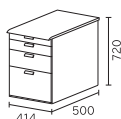

WORKSTUDIO

ワークスタジオ

サイド収納

サイドデスク

D500

DD-F250 - WN / NL / MR / DA
W414 × D500 × H720

¥65,230

D600

DD-F260 - WN / NL / MR / DA
W414 × D600 × H720

¥72,600

D700

DD-F270 - WN / NL / MR / DA
W414 × D700 × H720

¥75,790

[仕様] デスクと同じ高さ、奥行きは3サイズ / ベントレー / 1段目引出にはカギ(別注にてシリンダー交換可)
4段目引出にはA4ファイルが整理しやすいファイリングストッパー / アジャスターフット

※()内は有効内寸法 DD-F260 1段目 W332 × D393 × H45(46), 2段目 W332 × D393 × H55(74), 3段目 W332 × D393 × H120(145), 4段目 W332 × D380 × H165(265)

DD-F270 1段目 W332 × D393 × H45(46), 2段目 W332 × D393 × H55(74), 3段目 W332 × D393 × H120(145), 4段目 W332 × D380 × H165(265)